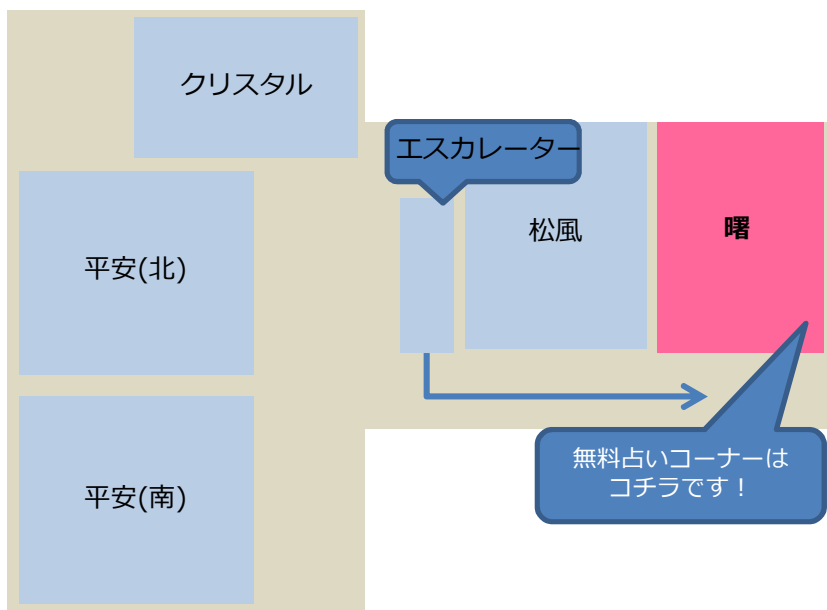

## ～無料占いコーナーのご案内～

あなたの来年の運勢を占ってみませんか？

WOMAN EXPO KOBE 2015では、5人の占い師による無料の占いコーナーをご用意いたします。2016年の運勢や、普段から気になっていることなどを占ってみませんか。

※1日あたりの占える人数に限りがありますので、ご希望に沿えない場合があります。

※当日は受付開始時間から、先着順にて整理券を配布予定です。

※占い師をお選びいただくことはできません。

## ～ いらっしゃる占い師の方々 ～

梨智香  
(りちか)

タロット、九星気学など

三島なな  
(みしまなな)

タロット、数秘術、  
オラクルカードなど

北條メリサ  
(ほうじょうめりさ)

タロット、数秘術、手相、  
オラクルカードなど

山本珠紀  
(やまもとたまき)

### ■ WOMAN EXPO KOBE 2015 無料占いコーナー受付場所 →「曙」の間

美月春好  
(みつしきゅんこう)

ハワイアン  
アロハタロット  
など

- ①会場内の無料占いコーナー受付へお越しください。
- ②先着順に受付をいたします。空いているお時間からご希望のお時間をお選びいただき、整理券をお渡しいたします。
- ③お時間の10分ほど前になりましたら、受付横の待機場所にお越しください。整理券番号をお呼びしてもいらっしゃらない場合は、キャンセルとさせていただきます。
- ④占いの時間はおおむね10分程度です。